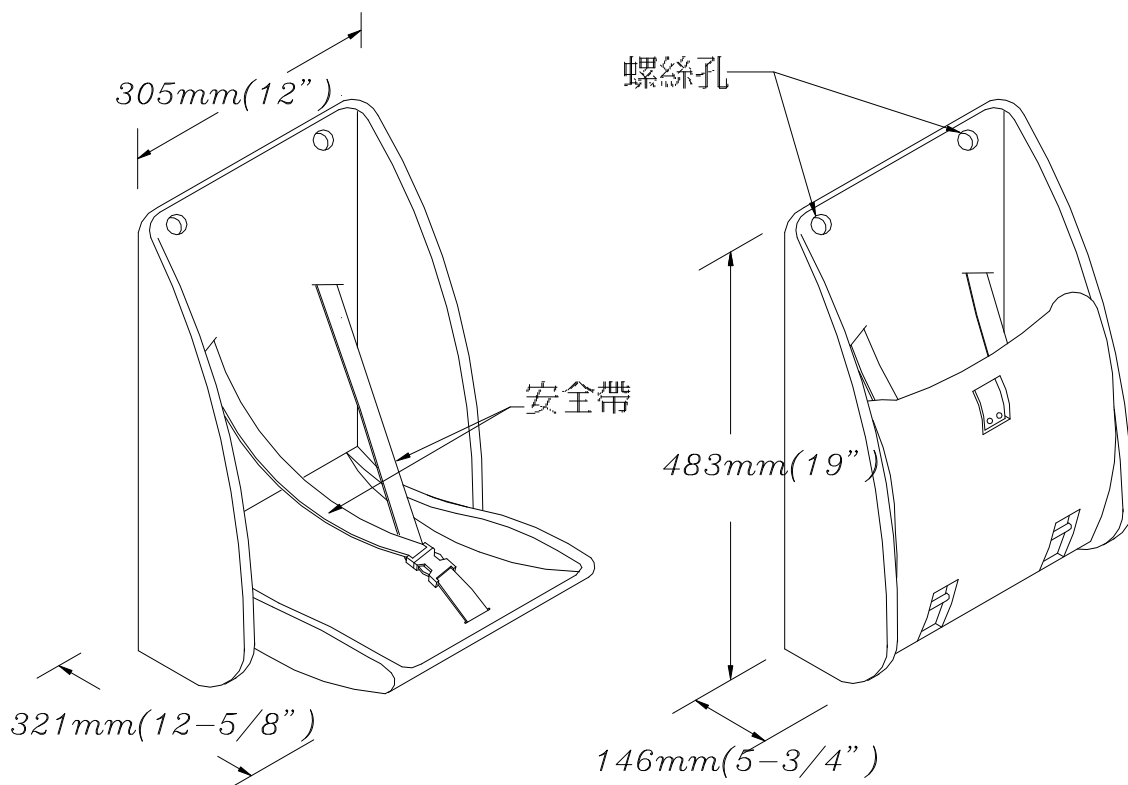

Article®

廁所隔間內兒童安全座椅  
CHILD PROTECTION SEAT

STYLE NO.:  
A961

ISSUED. 85-01

REVISED.

<規格>

以塑膠一體成型,耐撞擊,附有安全帶,並有金屬軸心增加座椅強度及載重,載重可達到150磅。

<安裝>

將安全座椅放在隔間牆上,利用背上的孔定位,鑽孔後以套筒螺絲鎖上即可。

<建議安裝高度>

地板完成面至本體底部380mm(15")。

<使用位置>

廁所隔間內之隔板上。

<注意事項>

隔板若為蜂巢板心材時,需以木板補強欲鎖安全椅之位置。